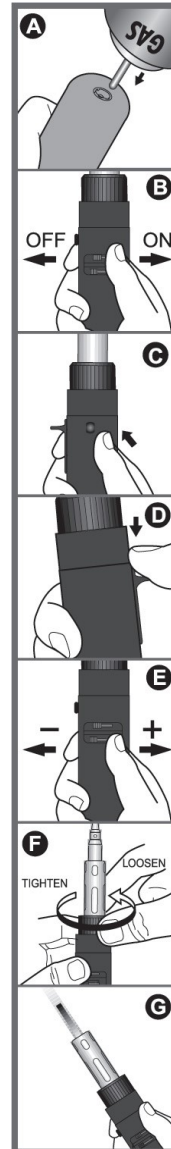

Multi Function Butane Tool 3 IN 1

Read before use

- Refueling (Gas Not include) make sure gas ON/OFF switch at "OFF" position.
Turn the unit upside down and firmly push the butane can into the filling valve for 2-4 sec only - wait few min for gas to stabilize.
- Ignition ON/OFF - Turn the gas ON/OFF switch (B) to right side.
- Press child resistant unlock button (C) while depressed, push down on.
The ignition button (D) with your thumb. Hear the sound of gas flowing and tip housing will glow orange within few sec.
To turn OFF slide the gas on/off switch (B) to left.
- Tip temperature adjust with gas adjust wheel (E) observing the "+" & (-)
- Change tip: Be sure the tip is cool - Simply unscrewing & installing (F) and remove the burning room to torch function (G)

Warning

- Be sure unit is cool before storing • Keep away from child
- Keep away the gas Butane can during use
- Don't use the tool in case of any damage
- Don't point the body.

1-3

מלחם, אבוקה/להבה, בלוואר

הפעלה

- העבר למצב ON (B), לחץ על כפתור הביטחון (C) עם הבוהן, יחד עם כפתור ההדלקה (D) - והרפה - הכלי יישאר דלוק-פועל.
- במצב מלחם שומעים את רעש הגז - במצב אבוקה רואים את הלהבה.
- כפתור לויסות עוצמה (E).
- לכיבוי יש להעביר מפסק למצב OFF.

החלפת ראשים/ מצבי עבודה

- יש להמתין להתקררות הכלי.
- לסובב נגד כיוון השעון כפתור (F).
- להוצאת הראש - הוצא ומשוך החוצה את הראש ובית הראש.
- ראש ההלחמה מחובר בהברגה לבית הראש.
- לשימוש כבלוואר יש להוציא את ראש ההלחמה בלבד (בעזרת שפיץ פלייר).
- לשימוש כאבוקה יש להוציא את הראש ובית הראש.